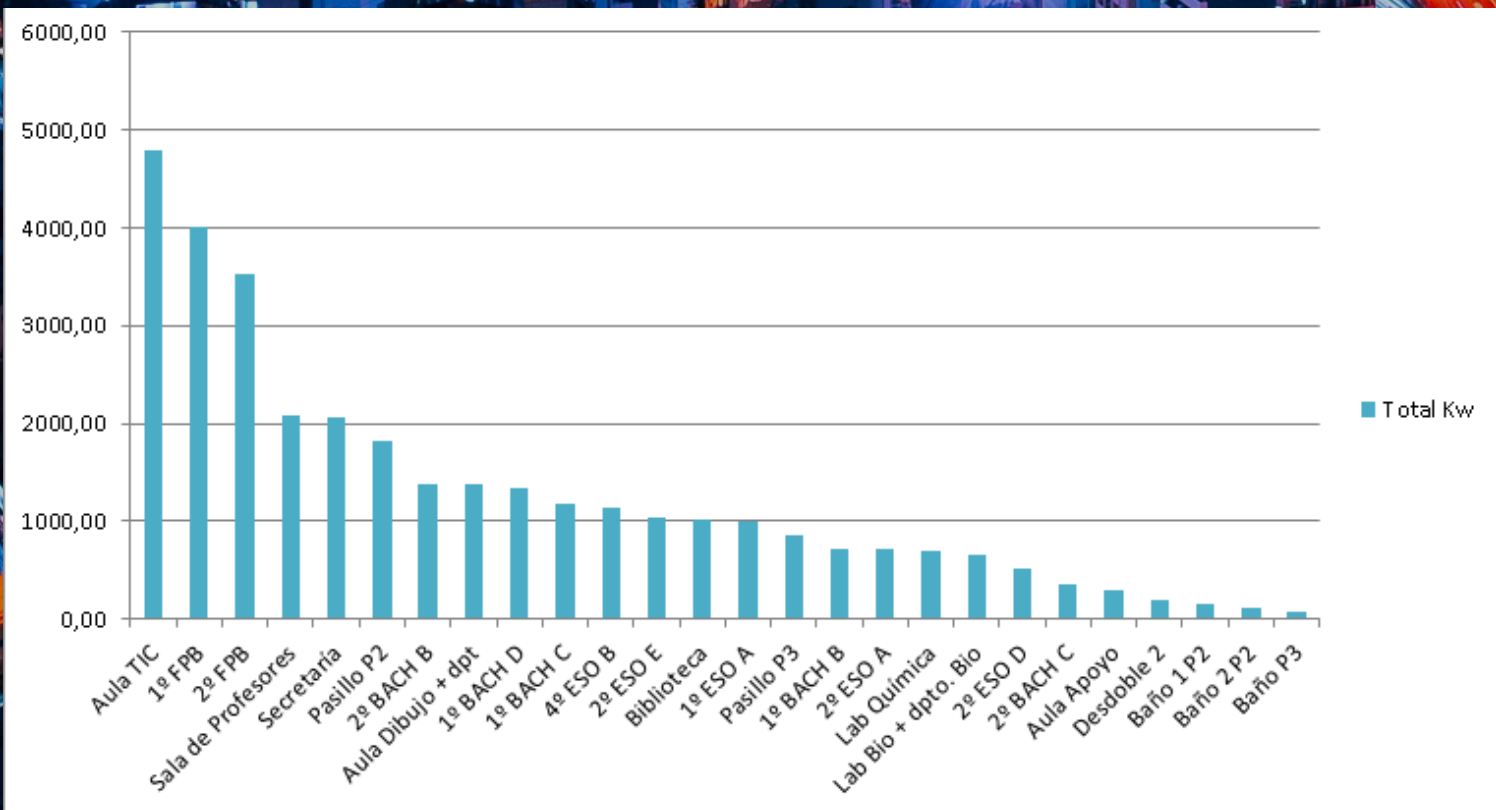

AUDITORÍA ELÉCTRICA

TOTAL DE CONSUMO DE LUCES FLUORESCENTES EN KW

CONSUMO DE LUCES FLOURESCENTES VS LUCES LED

AREA TRABAJADA

FLOURESCENTES VS LEDS