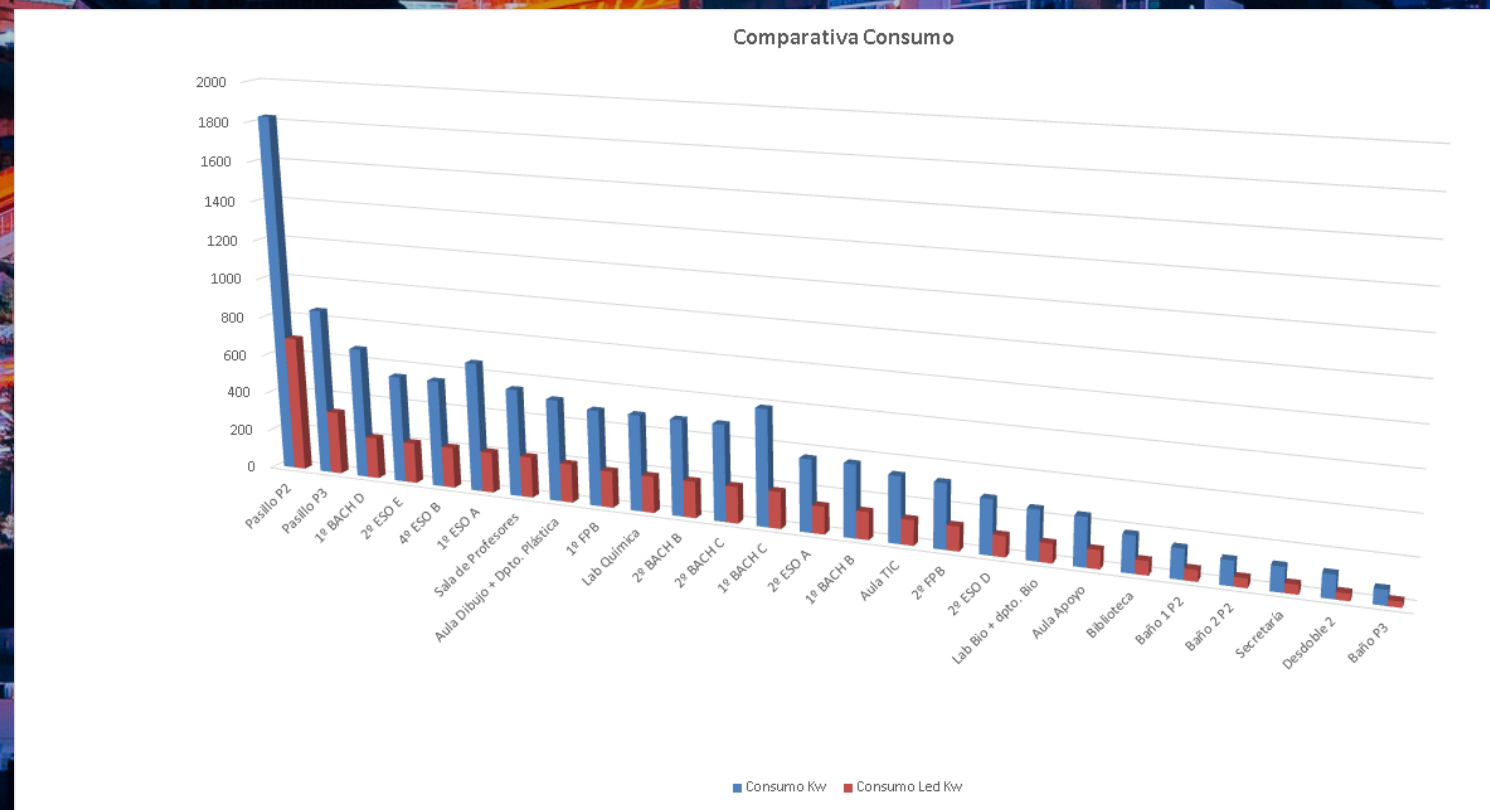

AUDITORÍA ELÉCTRICA

TOTAL DE CONSUMO DE LUCES FLUORESCENTES EN KW

CONSUMO DE LUCES FLOURESCENTES VS LUCES LED

AREA TRABAJADA

FLOURESCENTES VS LEDS