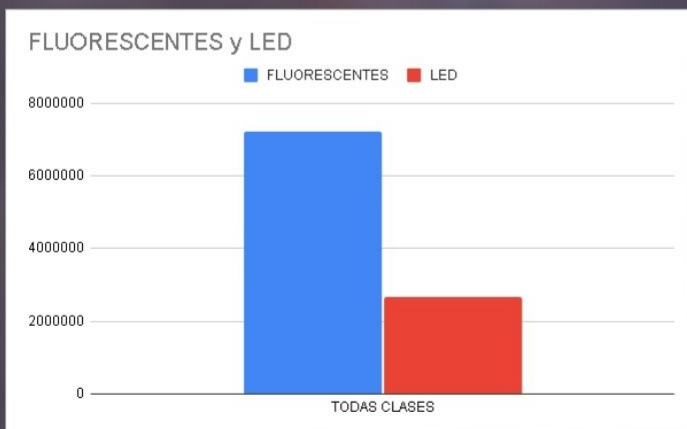

# UTILIZA LED

HAGAMOS  
DE ESTE  
INSTITUTO

UNO  
MÁS  
SOSTENIBLE

AL SUSTITUIR LOS FLUORESCENTES POR LED CONSUMIREMOS MUCHA MENOS ENERGÍA ELÉCTRICA . DE ESTE MODO SERÁ MÁS RENTABLE Y AYUDAREMOS AL MEDIO AMBIENTE.