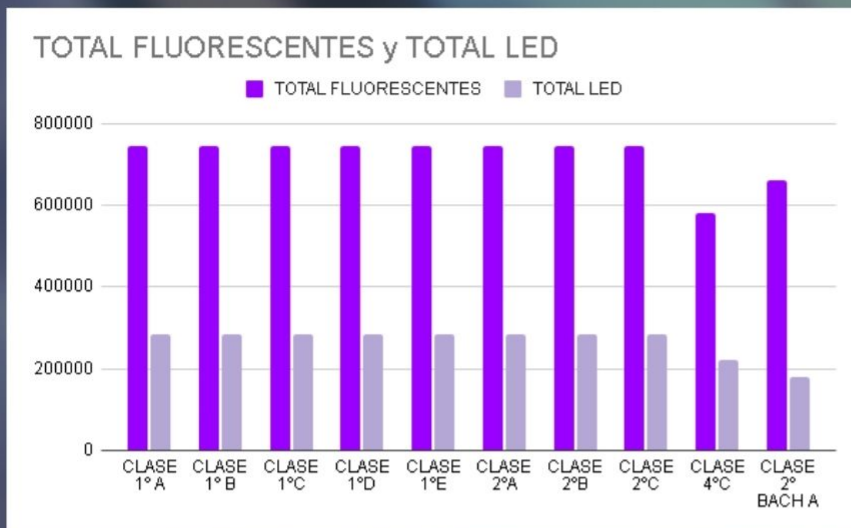

# UTILIZA LED

HAGAMOS  
DE ESTE  
INSTITUTO

UNO  
MÁS  
SOSTENIBLE

AL SUSTITUIR LOS FLUORESCENTES POR LED CONSUMIREMOS MUCHA MENOS ENERGÍA ELÉCTRICA . DE ESTE MODO SERÁ MÁS RENTABLE Y AYUDAREMOS AL MEDIO AMBIENTE.