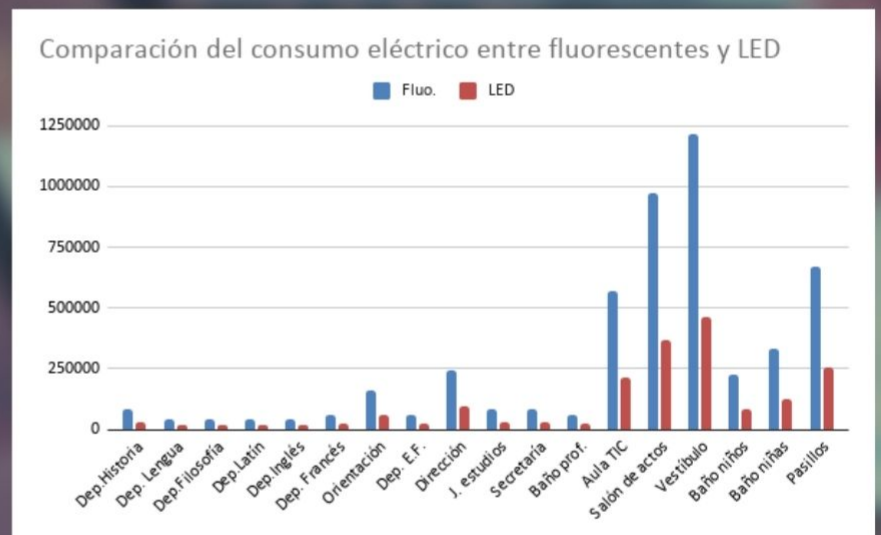

# UTILIZA LED

HAGAMOS  
DE ESTE  
INSTITUTO

UNO  
MÁS  
SOSTENIBLE

AL SUSTITUIR LOS FLUORESCENTES POR LED CONSUMIREMOS MUCHA MENOS ENERGÍA ELÉCTRICA . DE ESTE MODO SERÁ MÁS RENTABLE Y AYUDAREMOS AL MEDIO AMBIENTE.